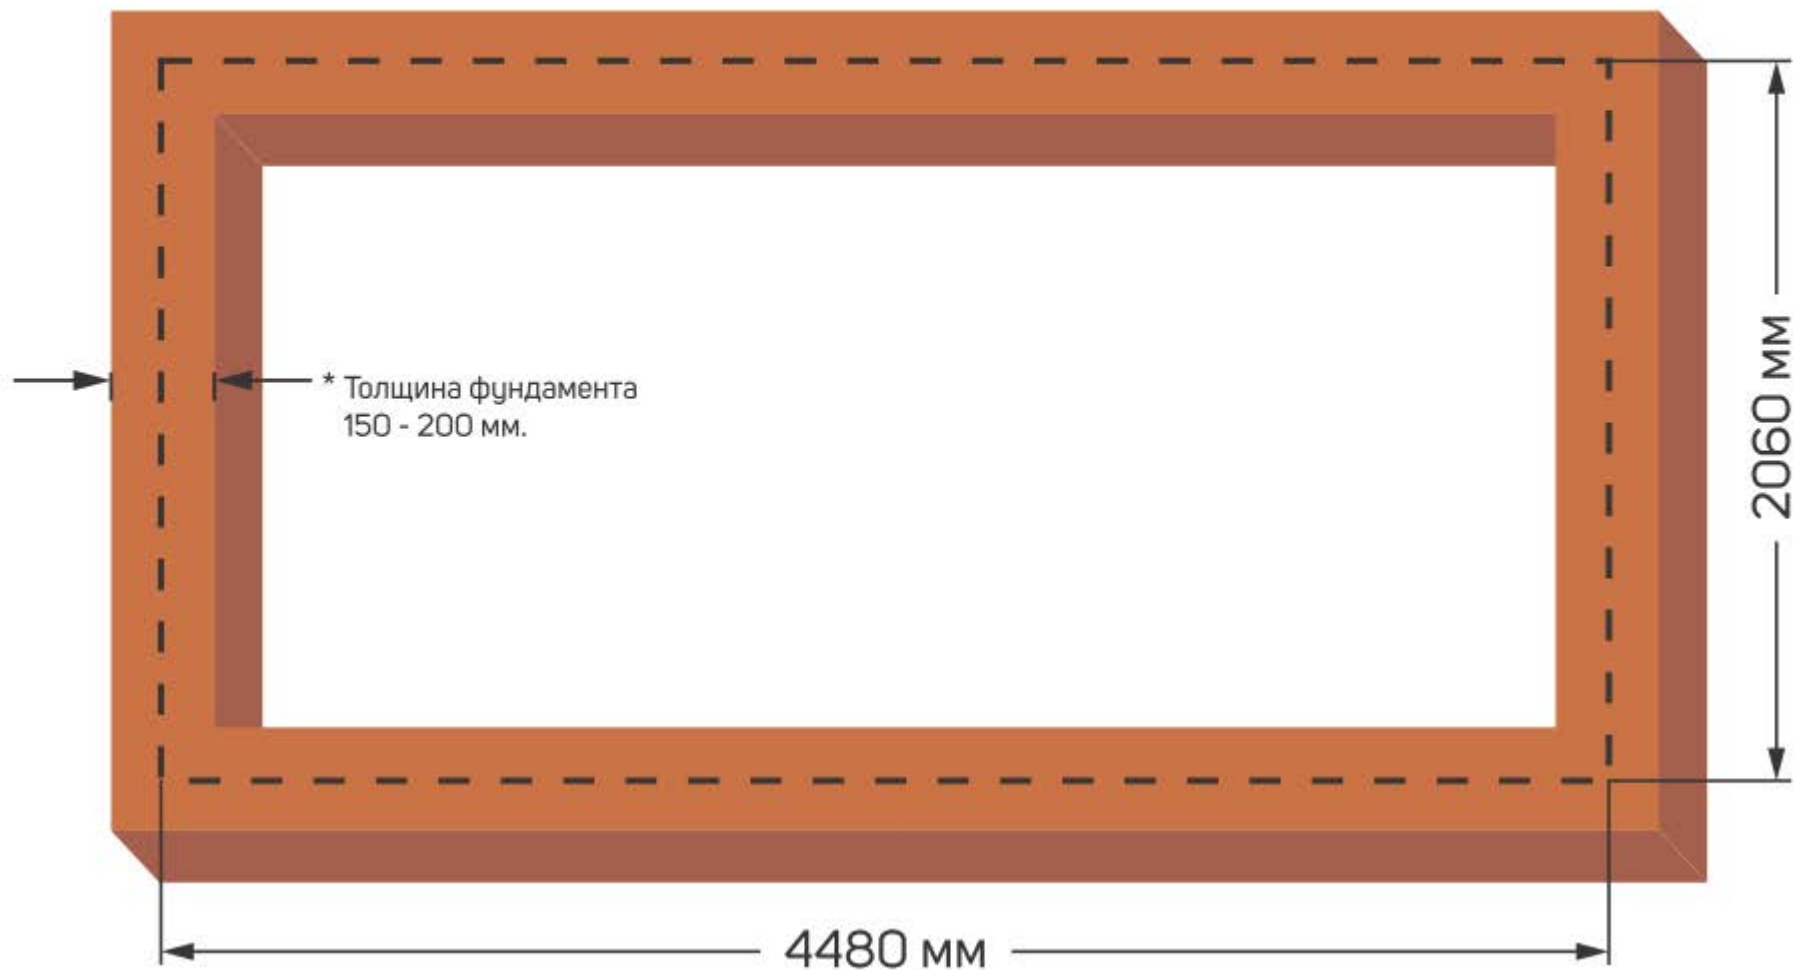

Размер фундамента под теплицу botanik Mini 6 м2 (5 секций)

Внимание!!! Размеры даны по центрам фундамента

Размер фундамента под теплицу botanik Mini 9 м2 (7 секций)

Внимание!!! Размеры даны по центрам фундамента

Размер фундамента под теплицу botanik Mini 12 м2 (9 секций)

Внимание!!! Размеры даны по центрам фундамента

Размер фундамента под теплицу botanik Mini 14 м2 (11 секций)

Внимание!!! Размеры даны по центрам фундамента

Размер фундамента под теплицу botanik Mini 16 м2 (12 секций)

Внимание!!! Размеры даны по центрам фундамента

Размер фундамента под теплицу botanik Mini 18 м2 (14 секций)

Внимание!!! Размеры даны по центрам фундамента