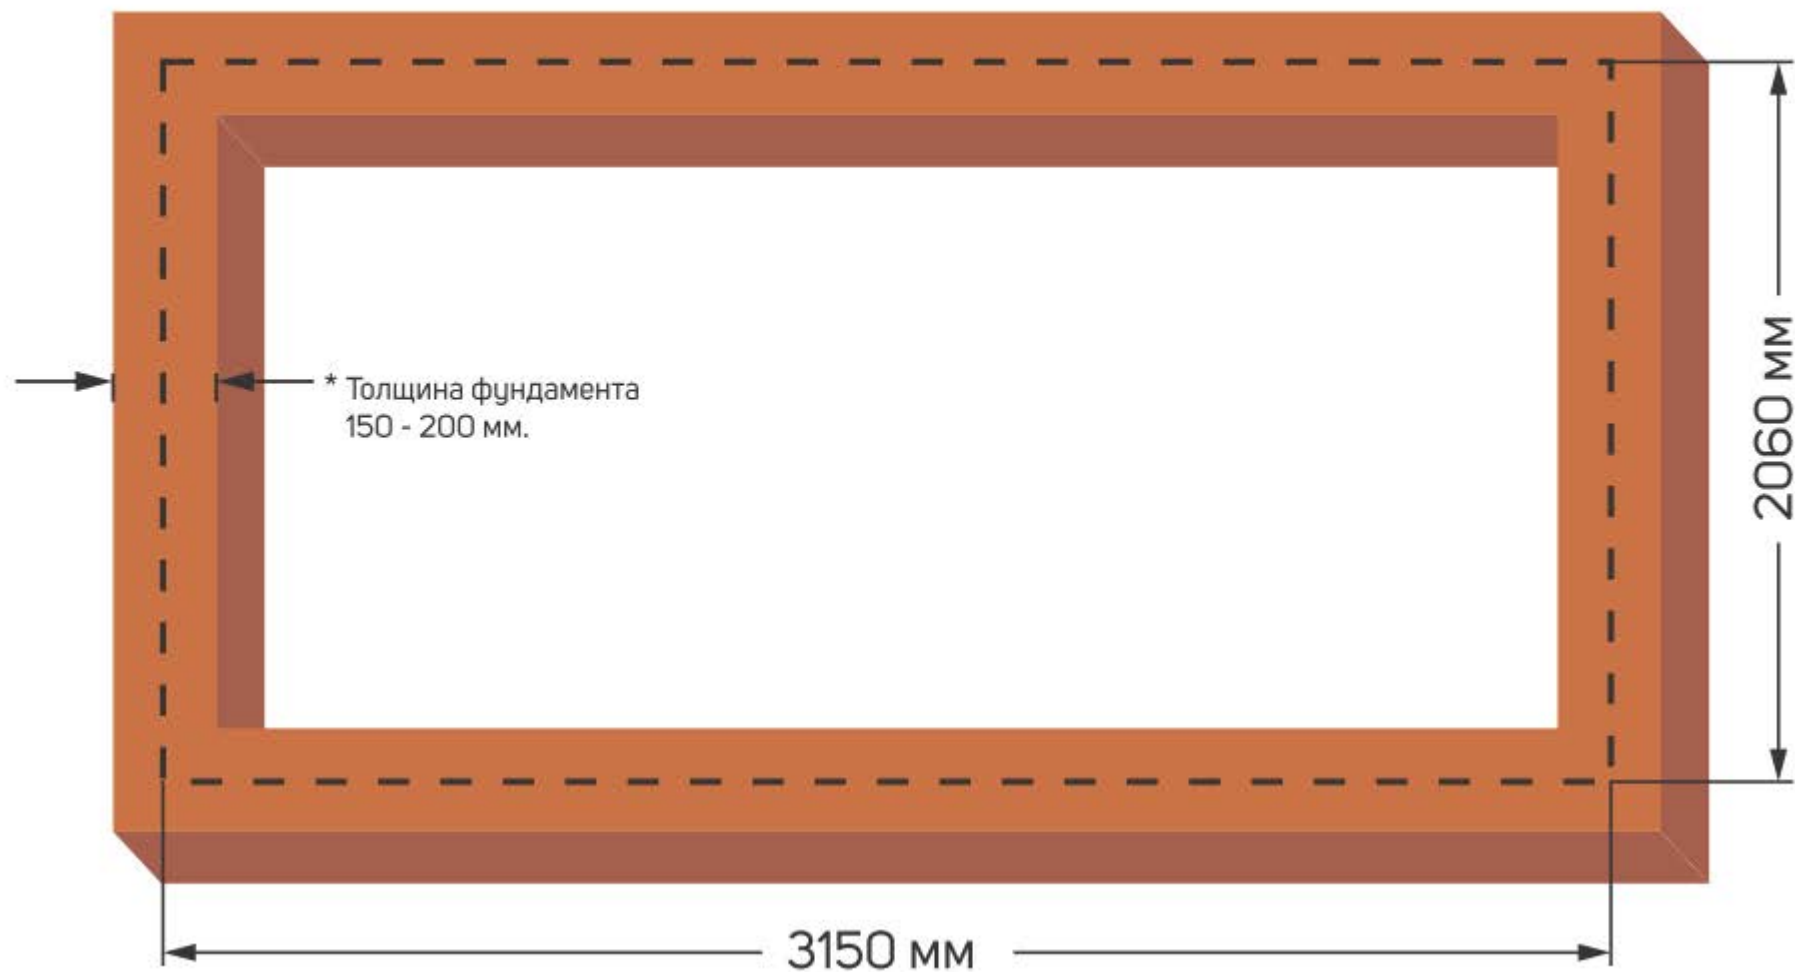

Размер фундамента под теплицу botanik Mini 6 м2 (5 секций)

Внимание!!! Размеры даны по центрам фундамента

Размер фундамента под теплицу botanik Mini 9 м2 (7 секций)

Внимание!!! Размеры даны по центрам фундамента

Размер фундамента под теплицу botanik Mini 12 м2 (9 секций)

Внимание!!! Размеры даны по центрам фундамента

Размер фундамента под теплицу botanik Mini 14 м2 (11 секций)

Внимание!!! Размеры даны по центрам фундамента

Размер фундамента под теплицу botanik Mini 16 м2 (12 секций)

Внимание!!! Размеры даны по центрам фундамента

Размер фундамента под теплицу botanik Mini 18 м2 (14 секций)

Внимание!!! Размеры даны по центрам фундамента