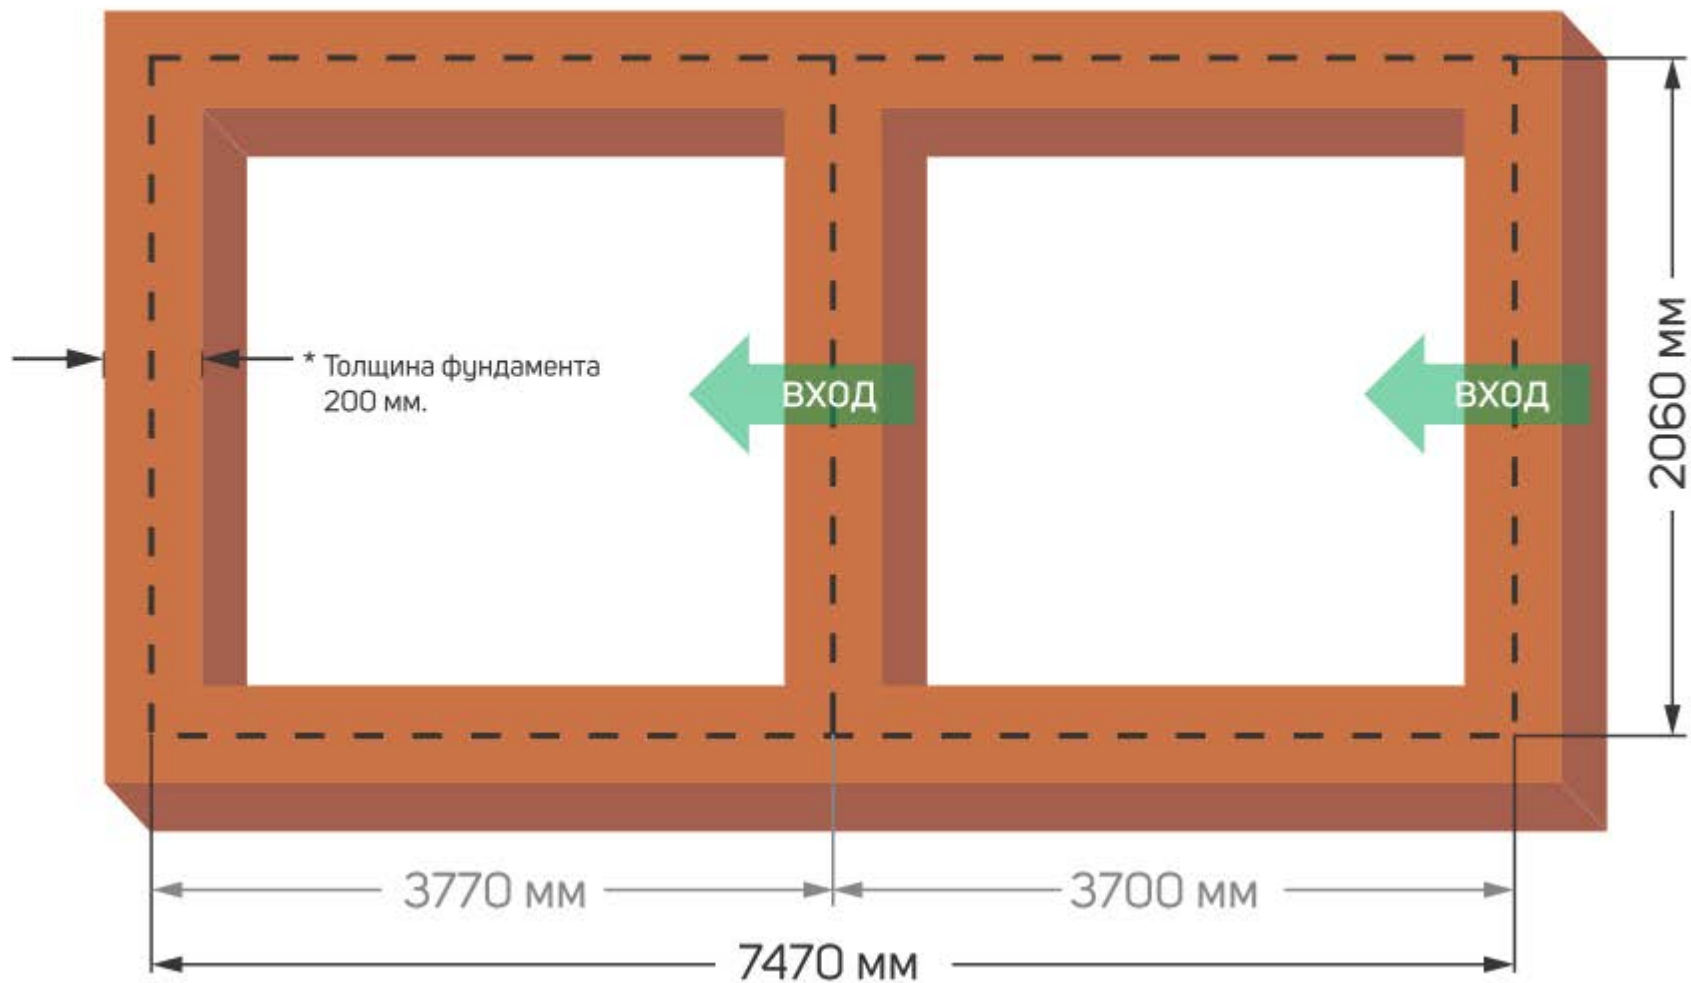

Размер фундамента под теплицу botanik Mini 6 м2 (5 секций)

Внимание!!! Размеры даны по центрам фундамента

Размер фундамента под теплицу botanik Mini 9 м2 (7 секций)

Внимание!!! Размеры даны по центрам фундамента

Размер фундамента под теплицу botanik Mini 12 м2 (9 секций)

Внимание!!! Размеры даны по центрам фундамента

Размер фундамента под теплицу botanik Mini 14 м2 (11 секций)

Внимание!!! Размеры даны по центрам фундамента

Размер фундамента под теплицу botanik Mini 16 м2 (12 секций)

Внимание!!! Размеры даны по центрам фундамента

Размер фундамента под теплицу botanik Mini 18 м2 (14 секций)

Внимание!!! Размеры даны по центрам фундамента