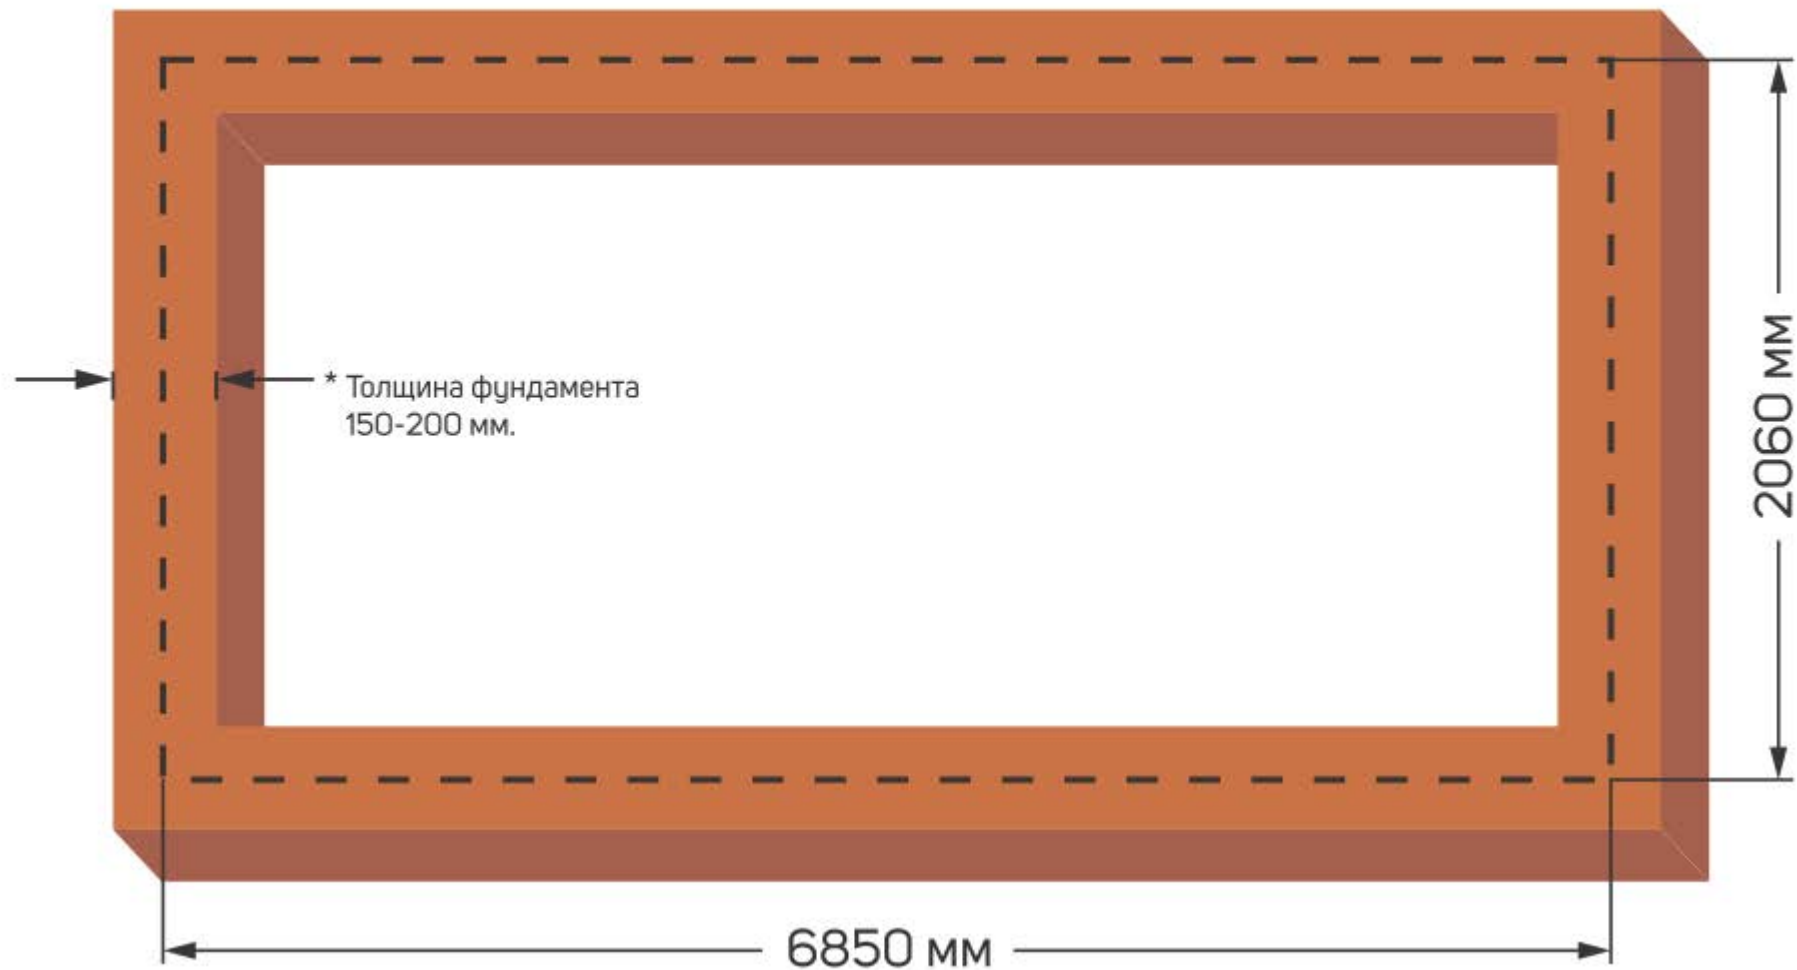

Размер фундамента под теплицу botanik Mini 6 м2 (5 секций)

Внимание!!! Размеры даны по центрам фундамента

Размер фундамента под теплицу botanik Mini 9 м2 (7 секций)

Внимание!!! Размеры даны по центрам фундамента

Размер фундамента под теплицу botanik Mini 12 м2 (9 секций)

Внимание!!! Размеры даны по центрам фундамента

Размер фундамента под теплицу botanik Mini 14 м2 (11 секций)

Внимание!!! Размеры даны по центрам фундамента

Размер фундамента под теплицу botanik Mini 16 м2 (12 секций)

Внимание!!! Размеры даны по центрам фундамента

Размер фундамента под теплицу botanik Mini 18 м2 (14 секций)

Внимание!!! Размеры даны по центрам фундамента