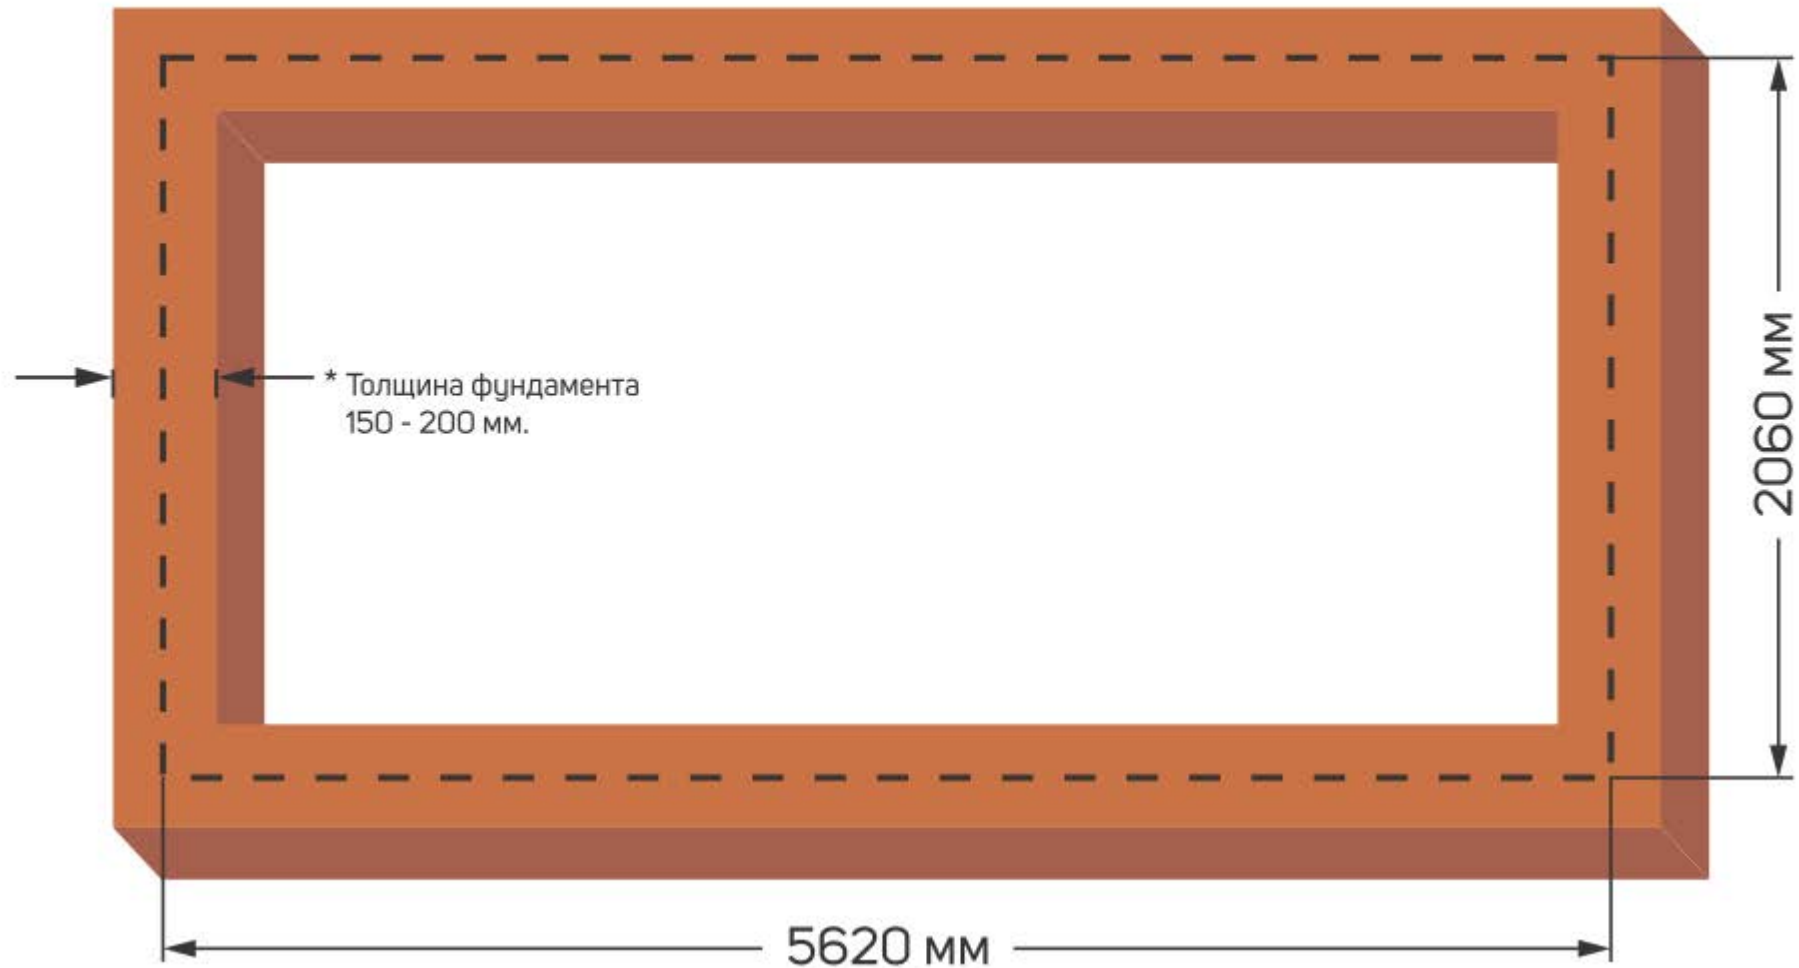

Размер фундамента под теплицу botanik Mini 6 м2 (5 секций)

Внимание!!! Размеры даны по центрам фундамента

Размер фундамента под теплицу botanik Mini 9 м2 (7 секций)

Внимание!!! Размеры даны по центрам фундамента

Размер фундамента под теплицу botanik Mini 12 м2 (9 секций)

Внимание!!! Размеры даны по центрам фундамента

Размер фундамента под теплицу botanik Mini 14 м2 (11 секций)

Внимание!!! Размеры даны по центрам фундамента

Размер фундамента под теплицу botanik Mini 16 м2 (12 секций)

Внимание!!! Размеры даны по центрам фундамента

Размер фундамента под теплицу botanik Mini 18 м2 (14 секций)

Внимание!!! Размеры даны по центрам фундамента