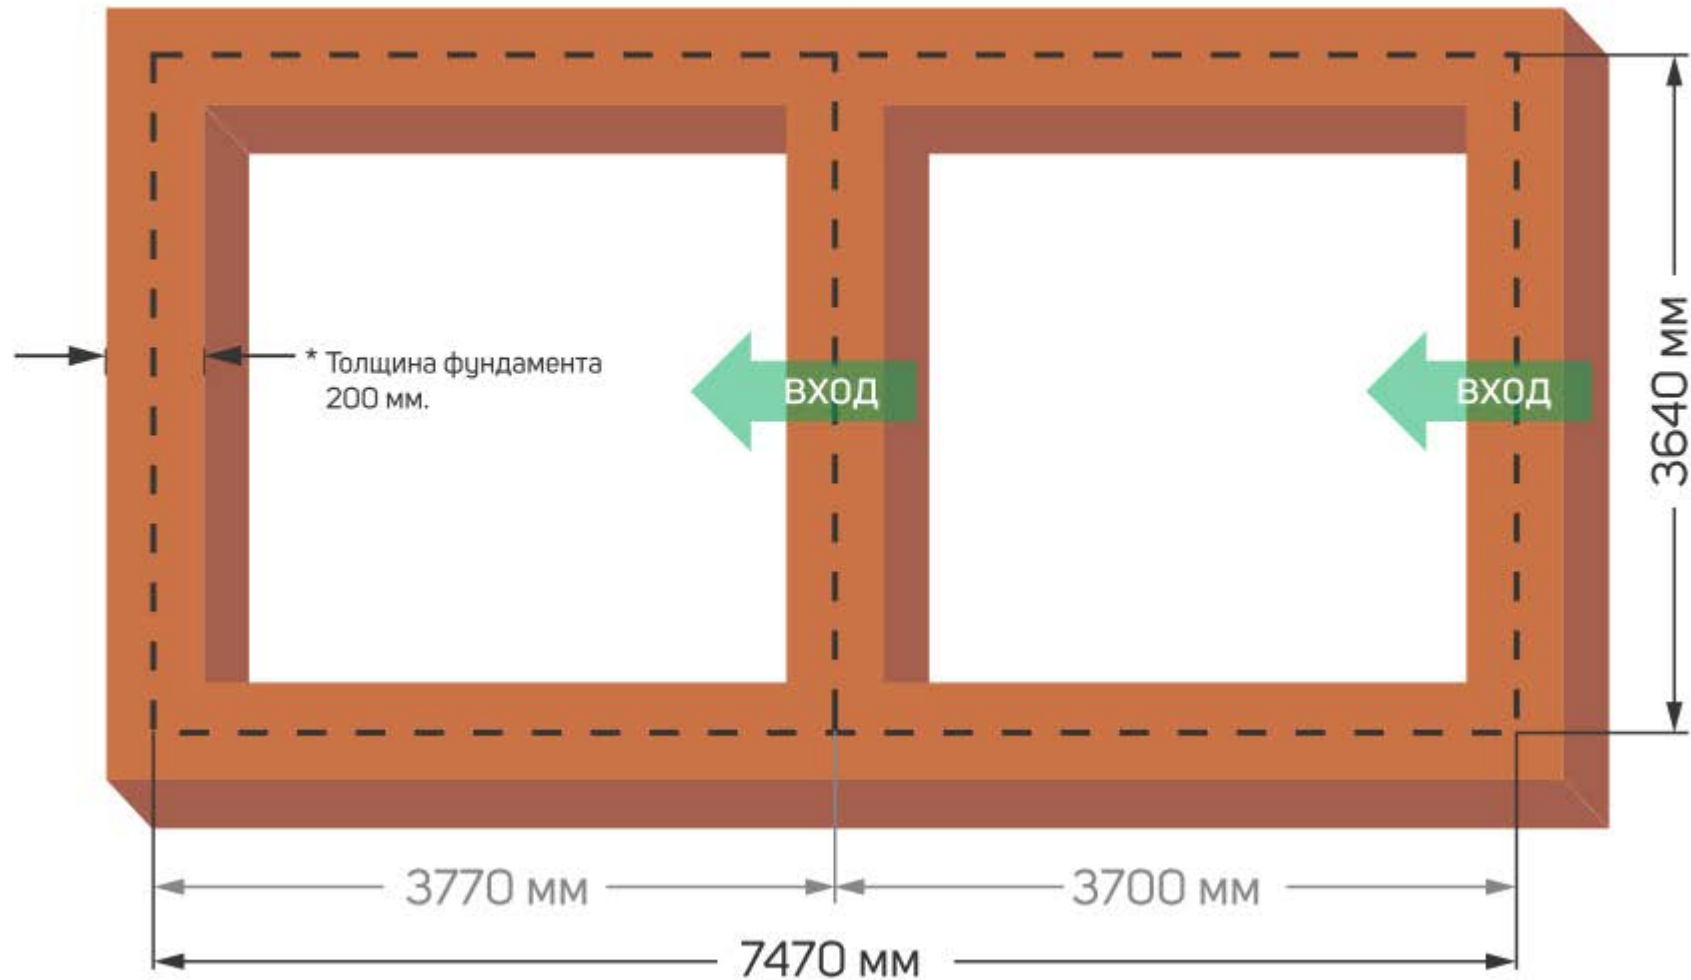

Размер фундамента под теплицу botanik Maximum 12 м2 (5 секций)

Внимание!!! Размеры даны по центрам фундамента

Размер фундамента под теплицу botanik Maximum 16 м2 (7 секций)

Внимание!!! Размеры даны по центрам фундамента

Размер фундамента под теплицу botanik Maximum 20 м2 (9 секций)

Внимание!!! Размеры даны по центрам фундамента

Размер фундамента под теплицу botanik Maximum 24 м2 (11 секций)

Внимание!!! Размеры даны по центрам фундамента

Размер фундамента под теплицу botanik Maximum 28 м2 (12 секций)

Внимание!!! Размеры даны по центрам фундамента

Размер фундамента под теплицу botanik Maximum 32 м2 (14 секций)

Внимание!!! Размеры даны по центрам фундамента