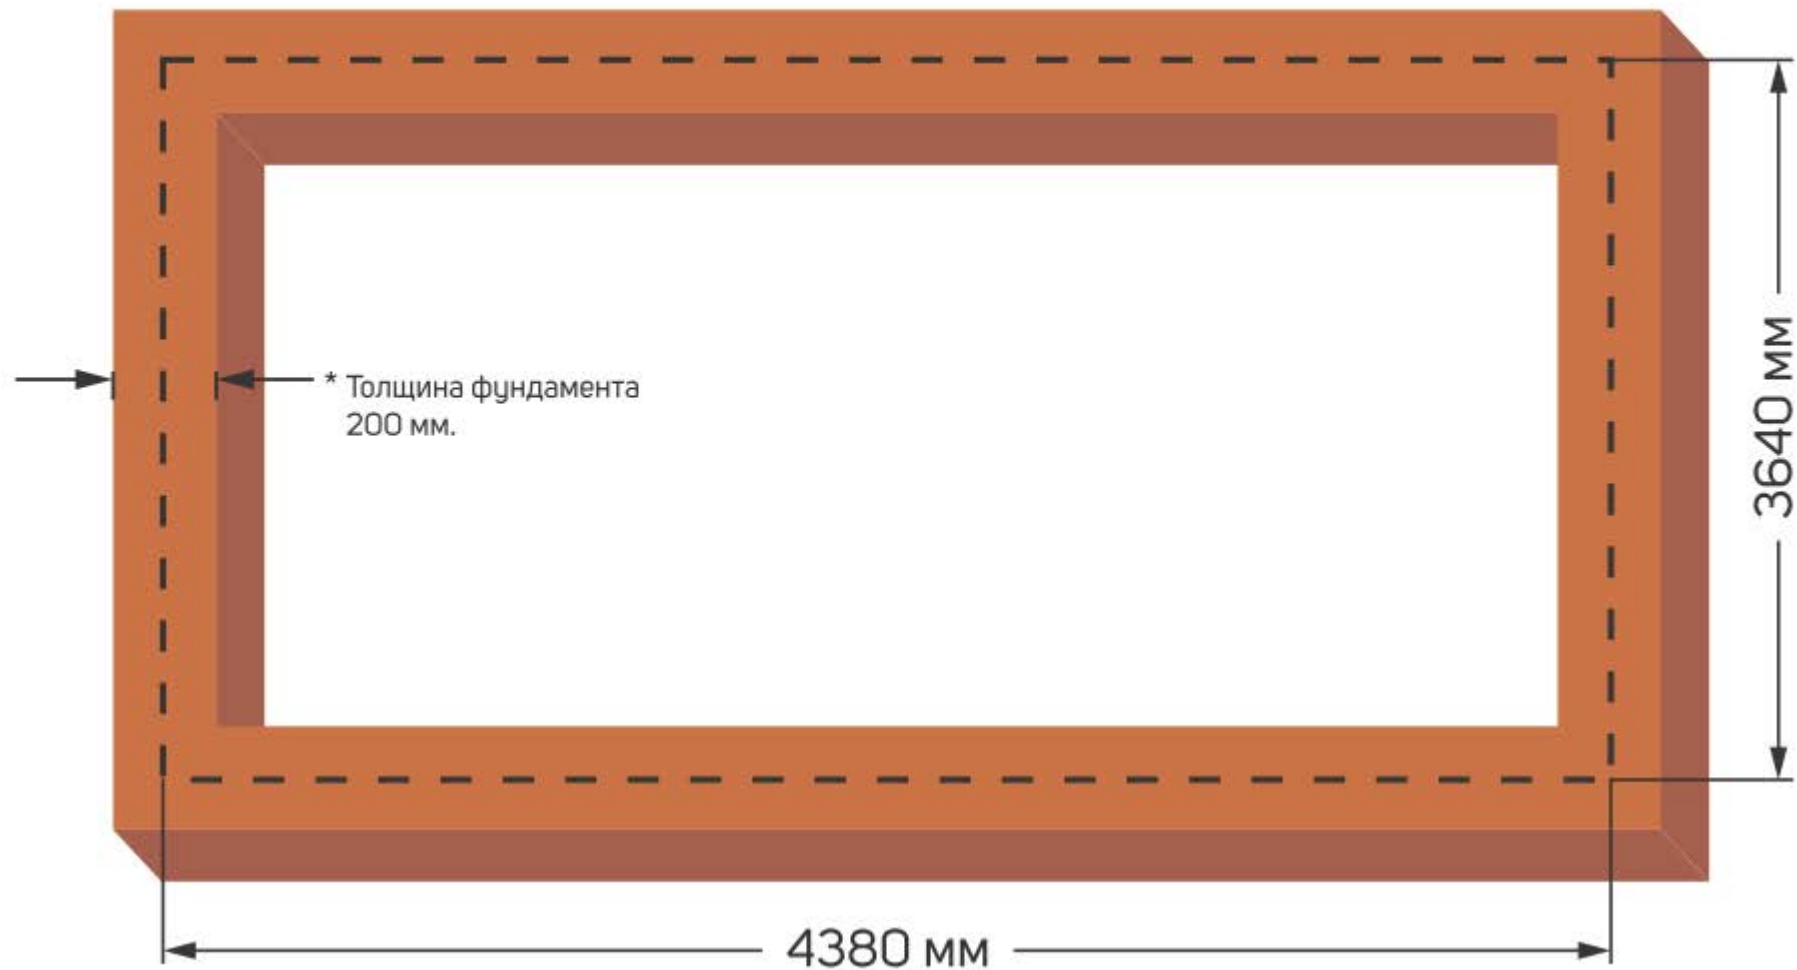

Размер фундамента под теплицу botanik Maximum 12 м2 (5 секций)

Внимание!!! Размеры даны по центрам фундамента

Размер фундамента под теплицу botanik Maximum 16 м2 (7 секций)

Внимание!!! Размеры даны по центрам фундамента

Размер фундамента под теплицу botanik Maximum 20 м2 (9 секций)

Внимание!!! Размеры даны по центрам фундамента

Размер фундамента под теплицу botanik Maximum 24 м2 (11 секций)

Внимание!!! Размеры даны по центрам фундамента

Размер фундамента под теплицу botanik Maximum 28 м2 (12 секций)

Внимание!!! Размеры даны по центрам фундамента

Размер фундамента под теплицу botanik Maximum 32 м2 (14 секций)

Внимание!!! Размеры даны по центрам фундамента