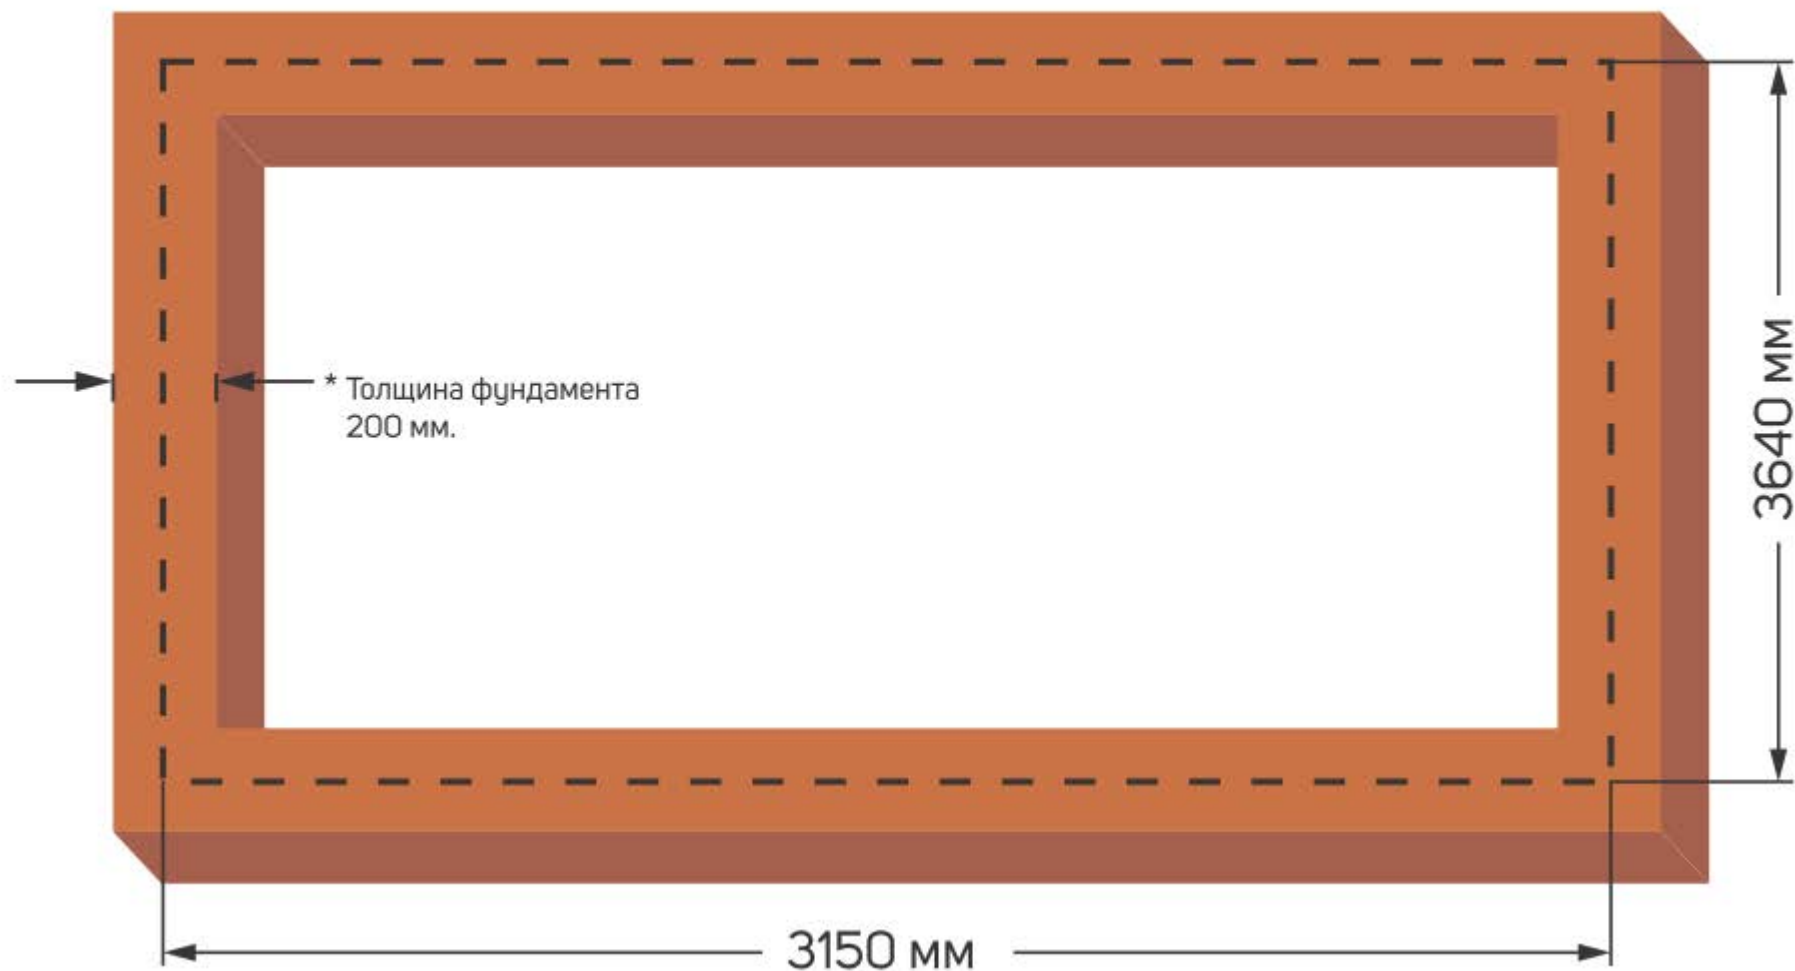

Размер фундамента под теплицу botanik Maximum 12 м2 (5 секций)

Внимание!!! Размеры даны по центрам фундамента

Размер фундамента под теплицу botanik Maximum 16 м2 (7 секций)

Внимание!!! Размеры даны по центрам фундамента

Размер фундамента под теплицу botanik Maximum 20 м2 (9 секций)

Внимание!!! Размеры даны по центрам фундамента

Размер фундамента под теплицу botanik Maximum 24 м2 (11 секций)

Внимание!!! Размеры даны по центрам фундамента

Размер фундамента под теплицу botanik Maximum 28 м2 (12 секций)

Внимание!!! Размеры даны по центрам фундамента

Размер фундамента под теплицу botanik Maximum 32 м2 (14 секций)

Внимание!!! Размеры даны по центрам фундамента