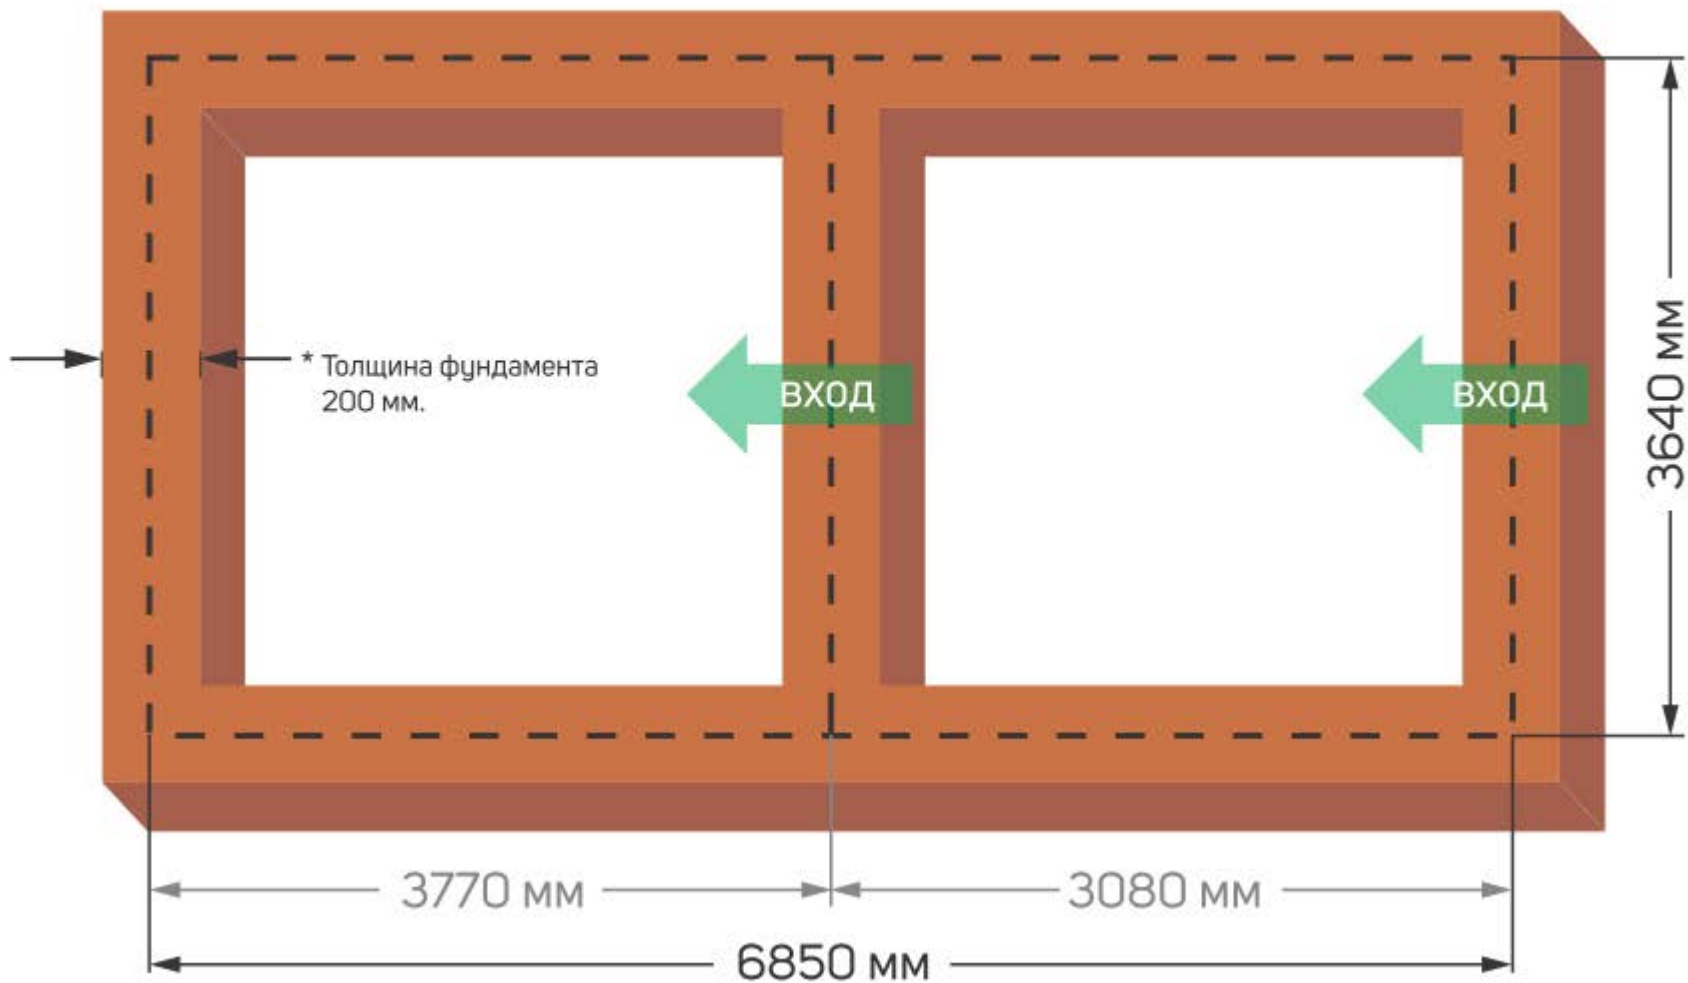

Размер фундамента под теплицу botanik Maximum 12 м2 (5 секций)

Внимание!!! Размеры даны по центрам фундамента

Размер фундамента под теплицу botanik Maximum 16 м2 (7 секций)

Внимание!!! Размеры даны по центрам фундамента

Размер фундамента под теплицу botanik Maximum 20 м2 (9 секций)

Внимание!!! Размеры даны по центрам фундамента

Размер фундамента под теплицу botanik Maximum 24 м2 (11 секций)

Внимание!!! Размеры даны по центрам фундамента

Размер фундамента под теплицу botanik Maximum 28 м2 (12 секций)

Внимание!!! Размеры даны по центрам фундамента

Размер фундамента под теплицу botanik Maximum 32 м2 (14 секций)

Внимание!!! Размеры даны по центрам фундамента