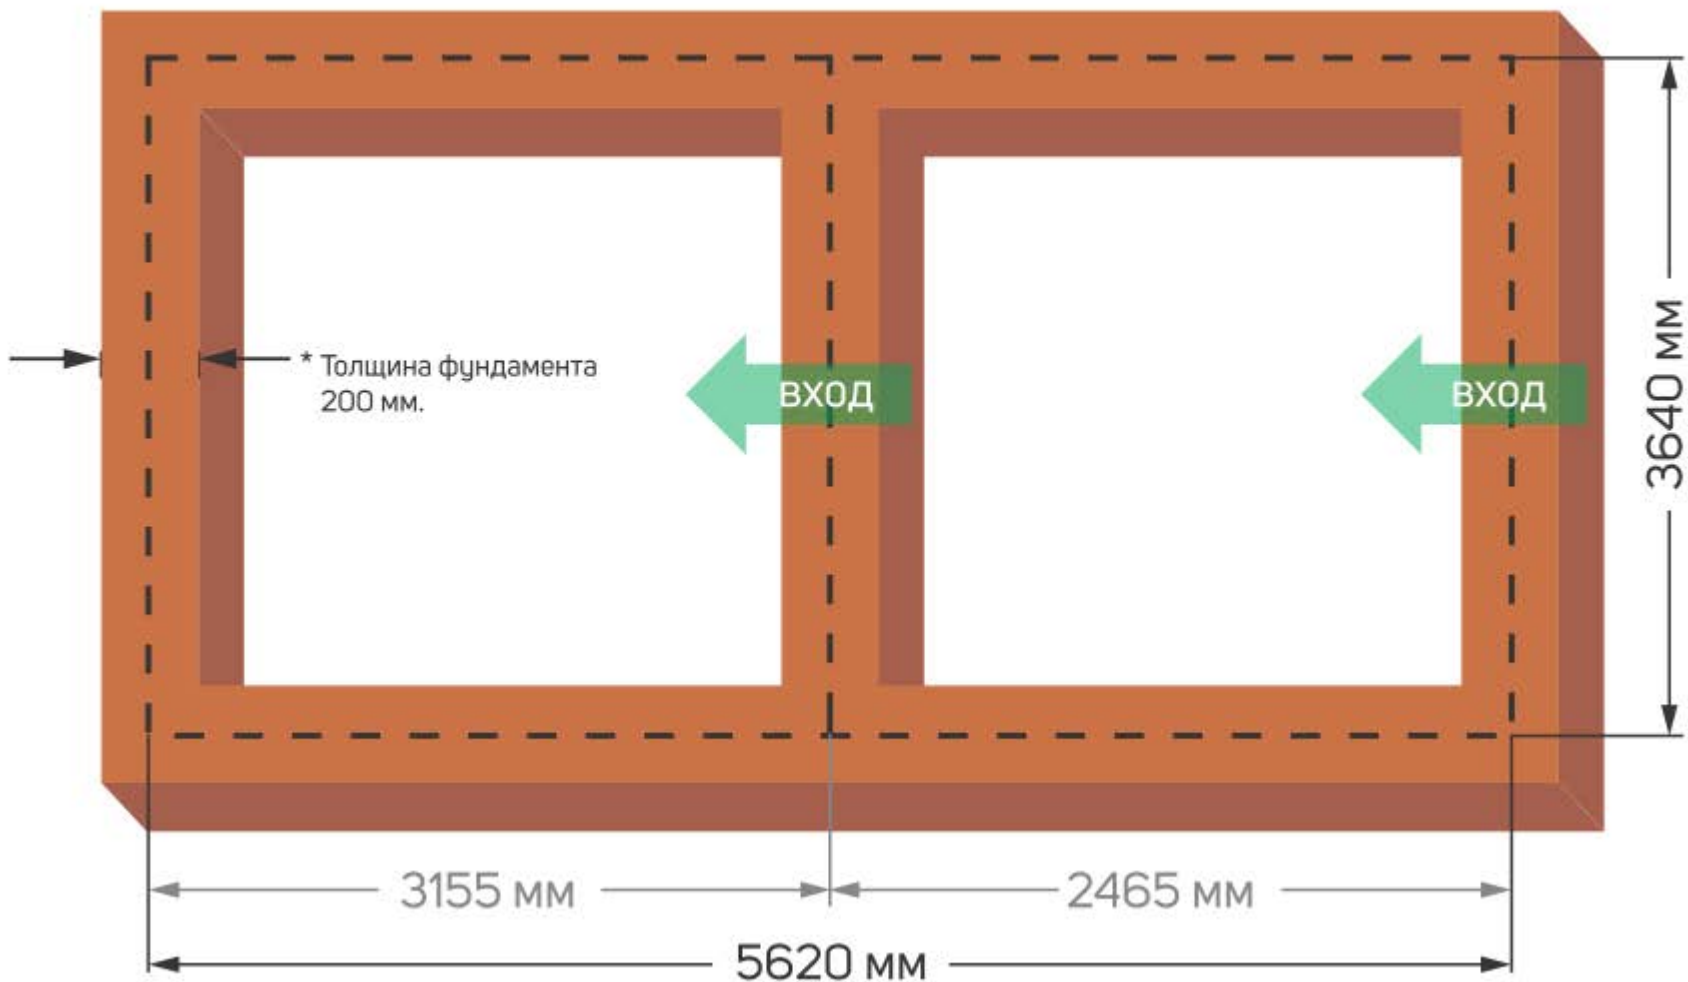

Размер фундамента под теплицу botanik Maximum 12 м2 (5 секций)

Внимание!!! Размеры даны по центрам фундамента

Размер фундамента под теплицу botanik Maximum 16 м2 (7 секций)

Внимание!!! Размеры даны по центрам фундамента

Размер фундамента под теплицу botanik Maximum 20 м2 (9 секций)

Внимание!!! Размеры даны по центрам фундамента

Размер фундамента под теплицу botanik Maximum 24 м2 (11 секций)

Внимание!!! Размеры даны по центрам фундамента

Размер фундамента под теплицу botanik Maximum 28 м2 (12 секций)

Внимание!!! Размеры даны по центрам фундамента

Размер фундамента под теплицу botanik Maximum 32 м2 (14 секций)

Внимание!!! Размеры даны по центрам фундамента