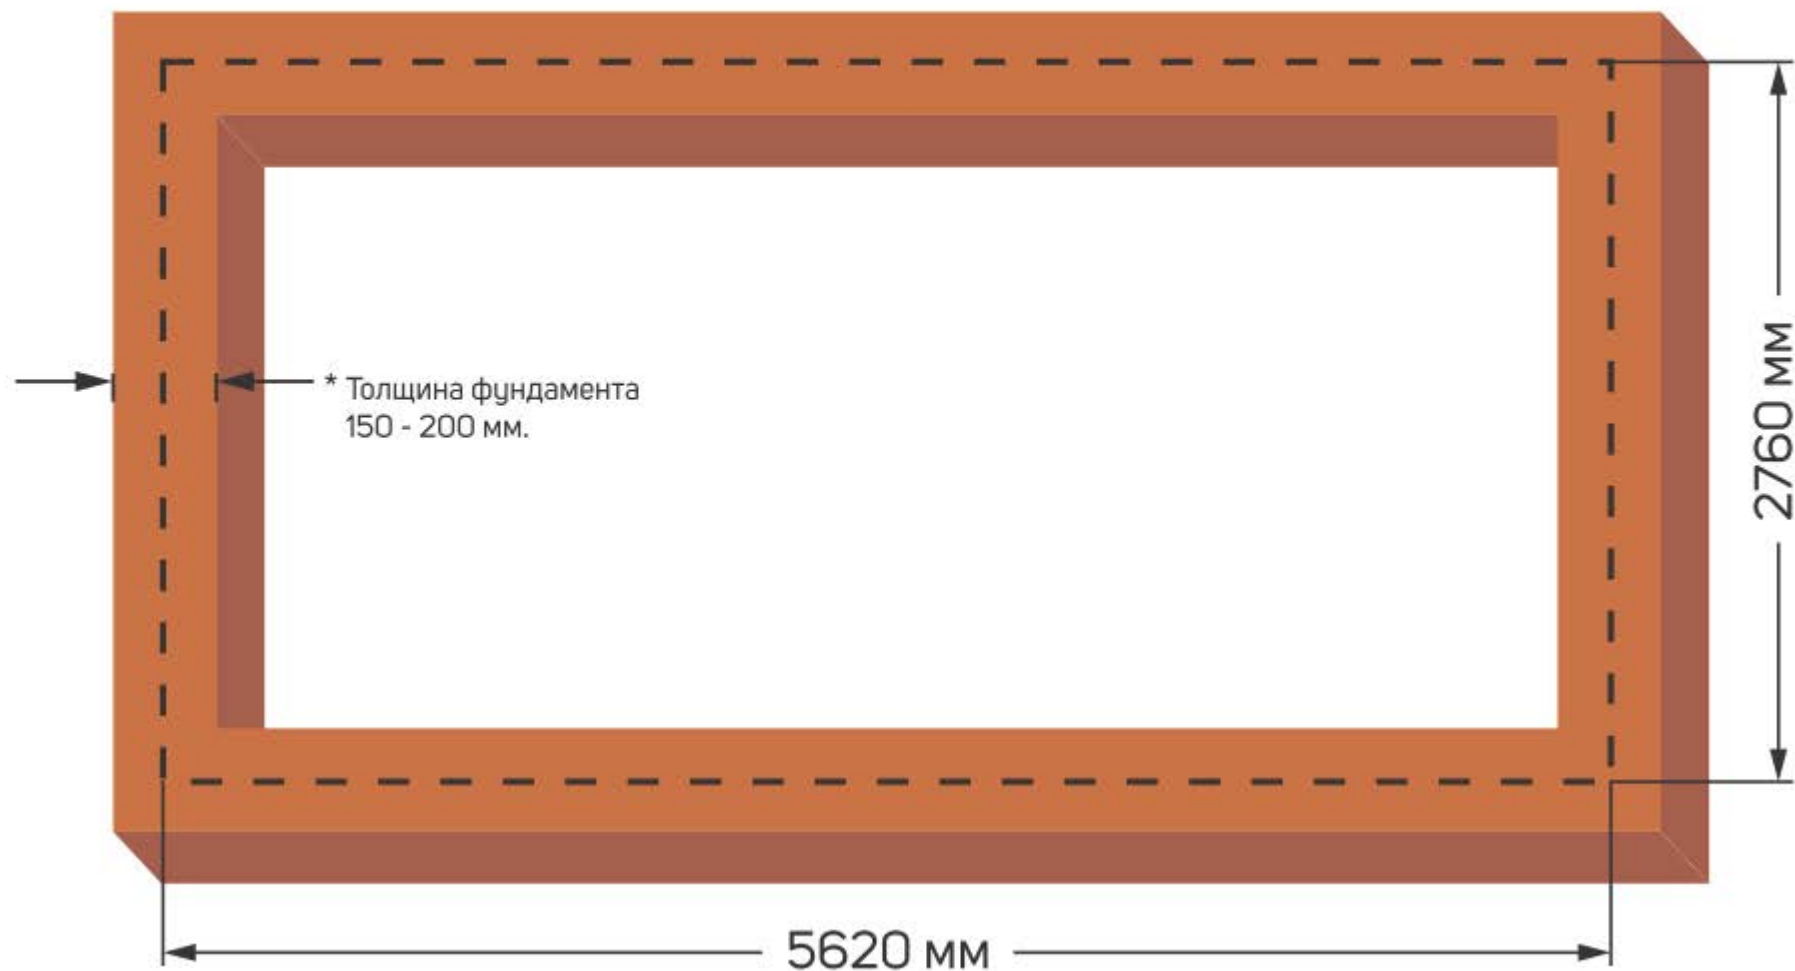

Размер фундамента под теплицу botanik Standart 9 м2 (5 секций)

Внимание!!! Размеры даны по центрам фундамента

Размер фундамента под теплицу botanik Standart 12 м2 (7 секций)

Внимание!!! Размеры даны по центрам фундамента

Размер фундамента под теплицу botanik Standart 15 м2 (9 секций)

Внимание!!! Размеры даны по центрам фундамента

Размер фундамента под теплицу botanik Standart 19 м2 (11 секций)

Внимание!!! Размеры даны по центрам фундамента

Размер фундамента под теплицу botanik Standart 21 м2 (12 секций)

Внимание!!! Размеры даны по центрам фундамента

Размер фундамента под теплицу botanik Standart 24 м2 (14 секций)

Внимание!!! Размеры даны по центрам фундамента