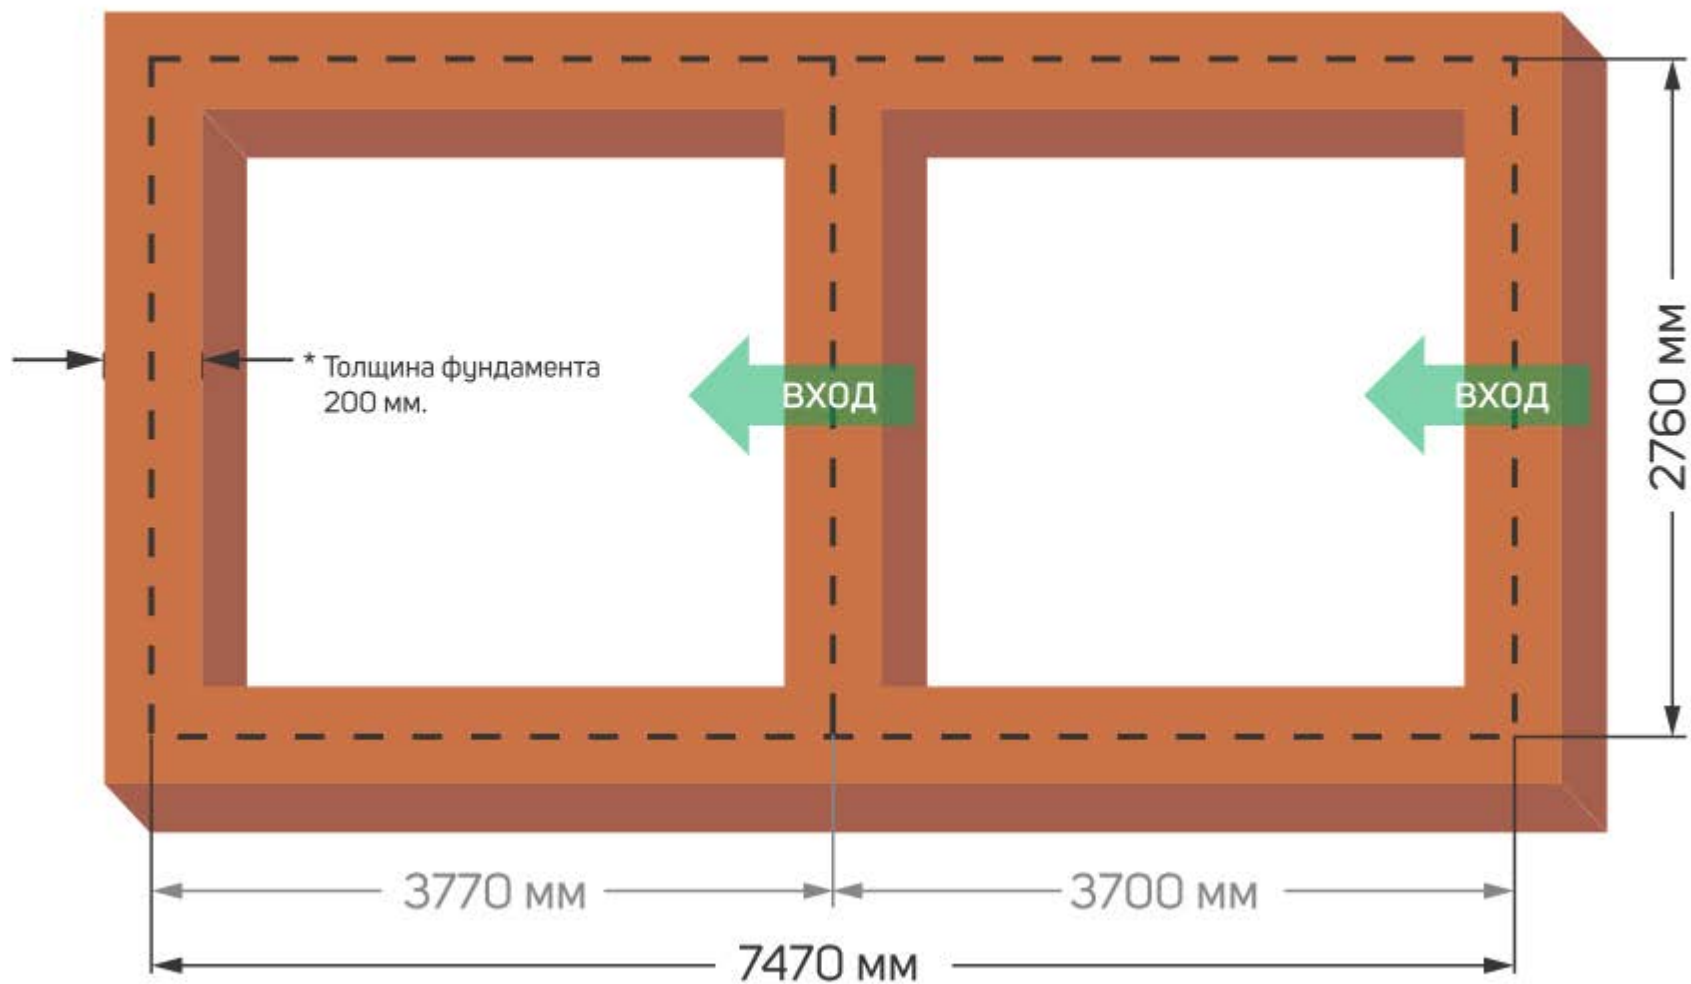

Размер фундамента под теплицу botanik Standart 9 м2 (5 секций)

Внимание!!! Размеры даны по центрам фундамента

Размер фундамента под теплицу botanik Standart 12 м2 (7 секций)

Внимание!!! Размеры даны по центрам фундамента

Размер фундамента под теплицу botanik Standart 15 м2 (9 секций)

Внимание!!! Размеры даны по центрам фундамента

Размер фундамента под теплицу botanik Standart 19 м2 (11 секций)

Внимание!!! Размеры даны по центрам фундамента

Размер фундамента под теплицу botanik Standart 21 м2 (12 секций)

Внимание!!! Размеры даны по центрам фундамента

Размер фундамента под теплицу botanik Standart 24 м2 (14 секций)

Внимание!!! Размеры даны по центрам фундамента