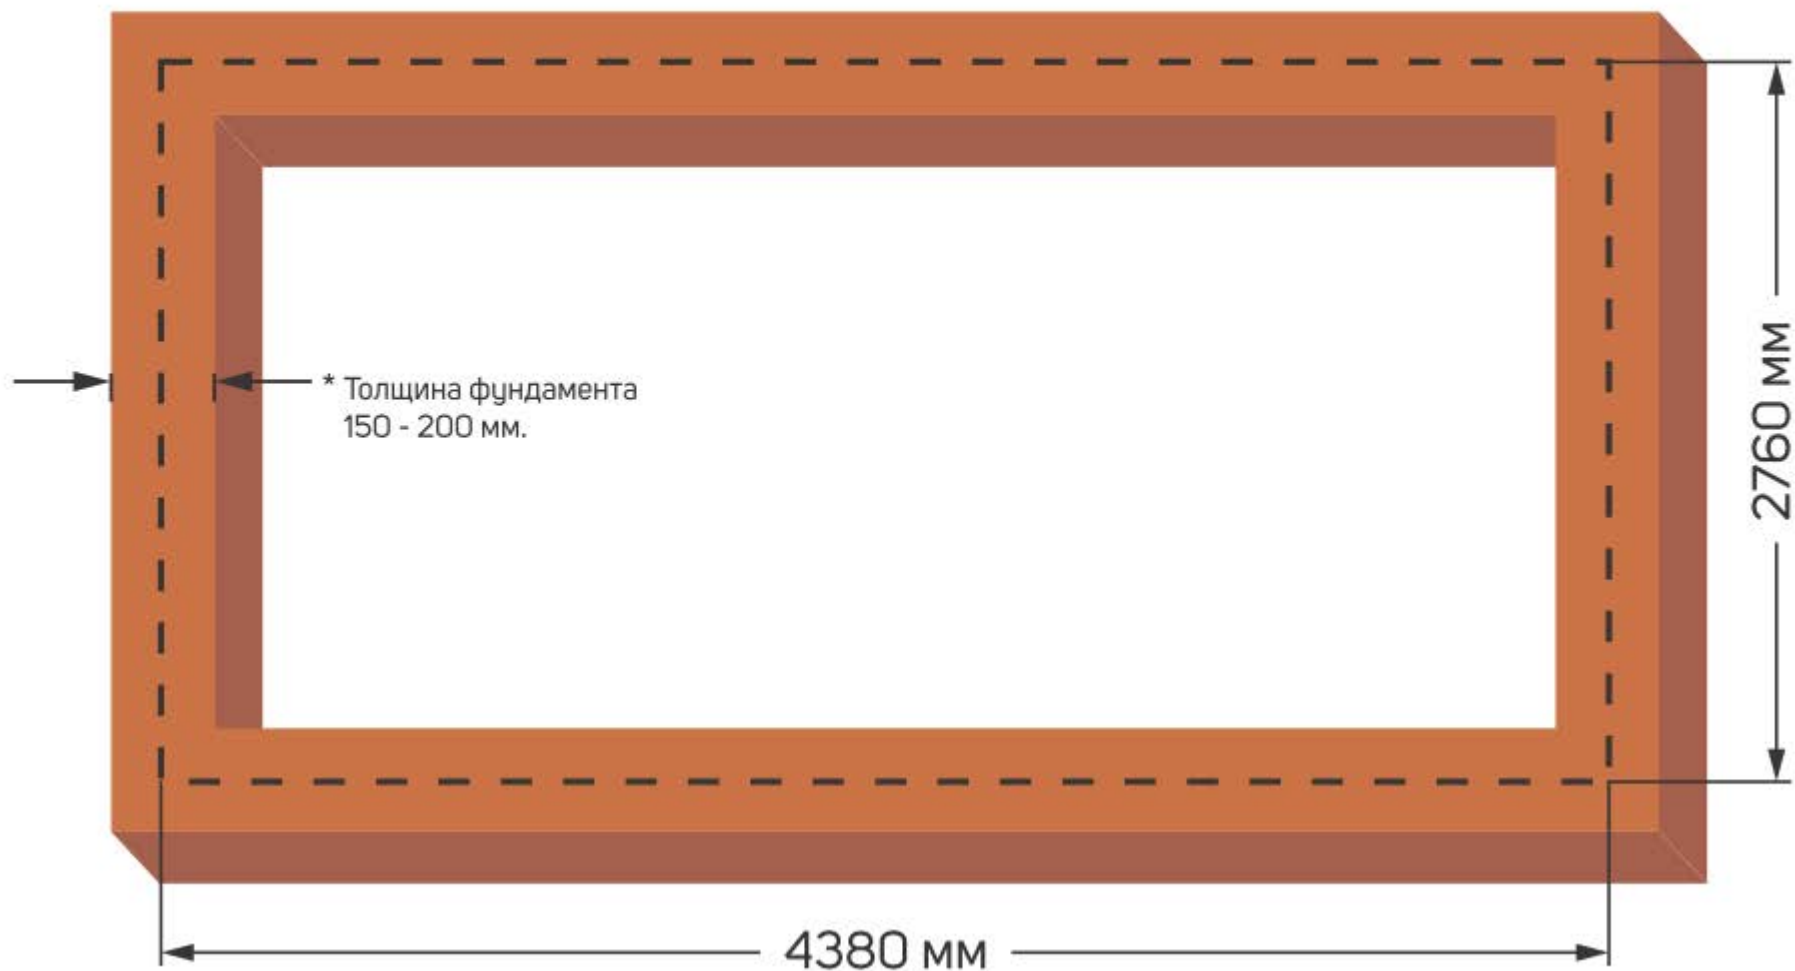

Размер фундамента под теплицу botanik Standart 9 м2 (5 секций)

Внимание!!! Размеры даны по центрам фундамента

Размер фундамента под теплицу botanik Standart 12 м2 (7 секций)

Внимание!!! Размеры даны по центрам фундамента

Размер фундамента под теплицу botanik Standart 15 м2 (9 секций)

Внимание!!! Размеры даны по центрам фундамента

Размер фундамента под теплицу botanik Standart 19 м2 (11 секций)

Внимание!!! Размеры даны по центрам фундамента

Размер фундамента под теплицу botanik Standart 21 м2 (12 секций)

Внимание!!! Размеры даны по центрам фундамента

Размер фундамента под теплицу botanik Standart 24 м2 (14 секций)

Внимание!!! Размеры даны по центрам фундамента